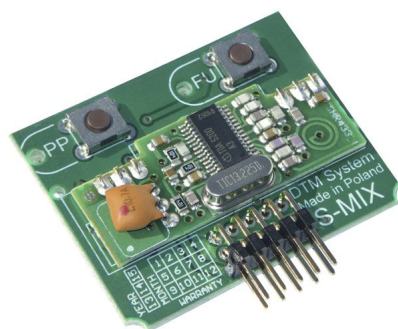

Karta radiowa S-MIX do Nice

Ocena: Nie ma jeszcze oceny

Cena

Cena sprzedaży brutto: 123,00 zł

Cena sprzedaży netto: 100,00 zł

[Zadaj pytanie o produkt](#)

Szczegóły produktu **Karta radiowa S-MIX** pracująca w systemie MULTI DTM433MHz jest odpowiednikiem odbiornika sterującego centralami bramowymi firmy NICE. Pozwala na obsługę dwóch kanałów radiowych i 35 pilotów DTM System serii DTM433MHz (ZSP) lub/ oraz niemal wszystkich pilotów zmienokodowych KeeLoq®.

Najważniejsze cechy

- odpowiednik oryginalnego odbiornika NICE
- bezproblemowa instalacja w oryginalnych centralach firmy NICE
- proste, intuicyjne programowanie
- superheterodynowy odbiornik sygnału radiowego z kwarcowo stabilizowaną częstotliwością odbioru
- zasilanie z centrali sterujących poprzez złącze

Materiały do pobrania

- [karta katalogowa](#)
- [instrukcja](#)
- [deklaracja zgodności](#)

Specyfikacja techniczna

zasilanie	z centrali sterujących
pojemność pamięci	35 pilotów o indywidualnym numerze w pamięci
obsługiwane piloty	DTM 433MHz i zmienokodowe KeeLoq®
moduł radiowy	zintegrowany, superheterodynowy, zapewniający wysoki