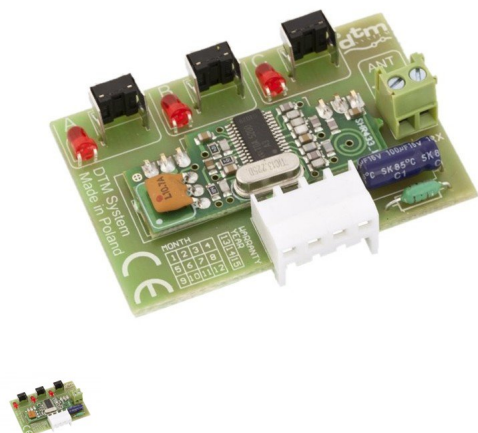

## Karta radiowa MULTI EASY RX

Ocena: Nie ma jeszcze oceny

### Cena

Cena sprzedaży brutto: 98,40 zł

Cena sprzedaży netto: 80,00 zł

[Zadaj pytanie o produkt](#)

Szczegóły produktu **Karta radiowa MULTI EasyRX jest przeznaczona do central bramowych firmy DTM System serii EASY. Pozwala na obsługę trzech kanałów radiowych i 35 pilotów DTM System serii DTM433MHz (ZSP) lub/ oraz niemal wszystkich pilotów zmiennokodowych KeeLoq®.**

### Najważniejsze cechy

- prosta obsługa
- kod dynamicznie zmienny
- współpracuje z pilotami serii DTM433MHz oraz niemal wszystkimi pilotami zmiennokodowymi KeeLoq®

### Specyfikacja techniczna

zasilanie	z centrali sterujących
pojemność pamięci	35 pilotów o indywidualnym numerze w pamięci
obsługiwane piloty	DTM 433MHz i zmiennokodowe KeeLoq®
moduły radiowy	zintegrowany, superheterodynowy, zapewniający wysoką niezawodność, powtarzalność i odporność na zakłócenia radiowe
rodzaj modulacji / czułość	ASK / 433,92 MHz
konfiguracja pilota	możliwość przypisania dowolnego przycisku pilota do karty,